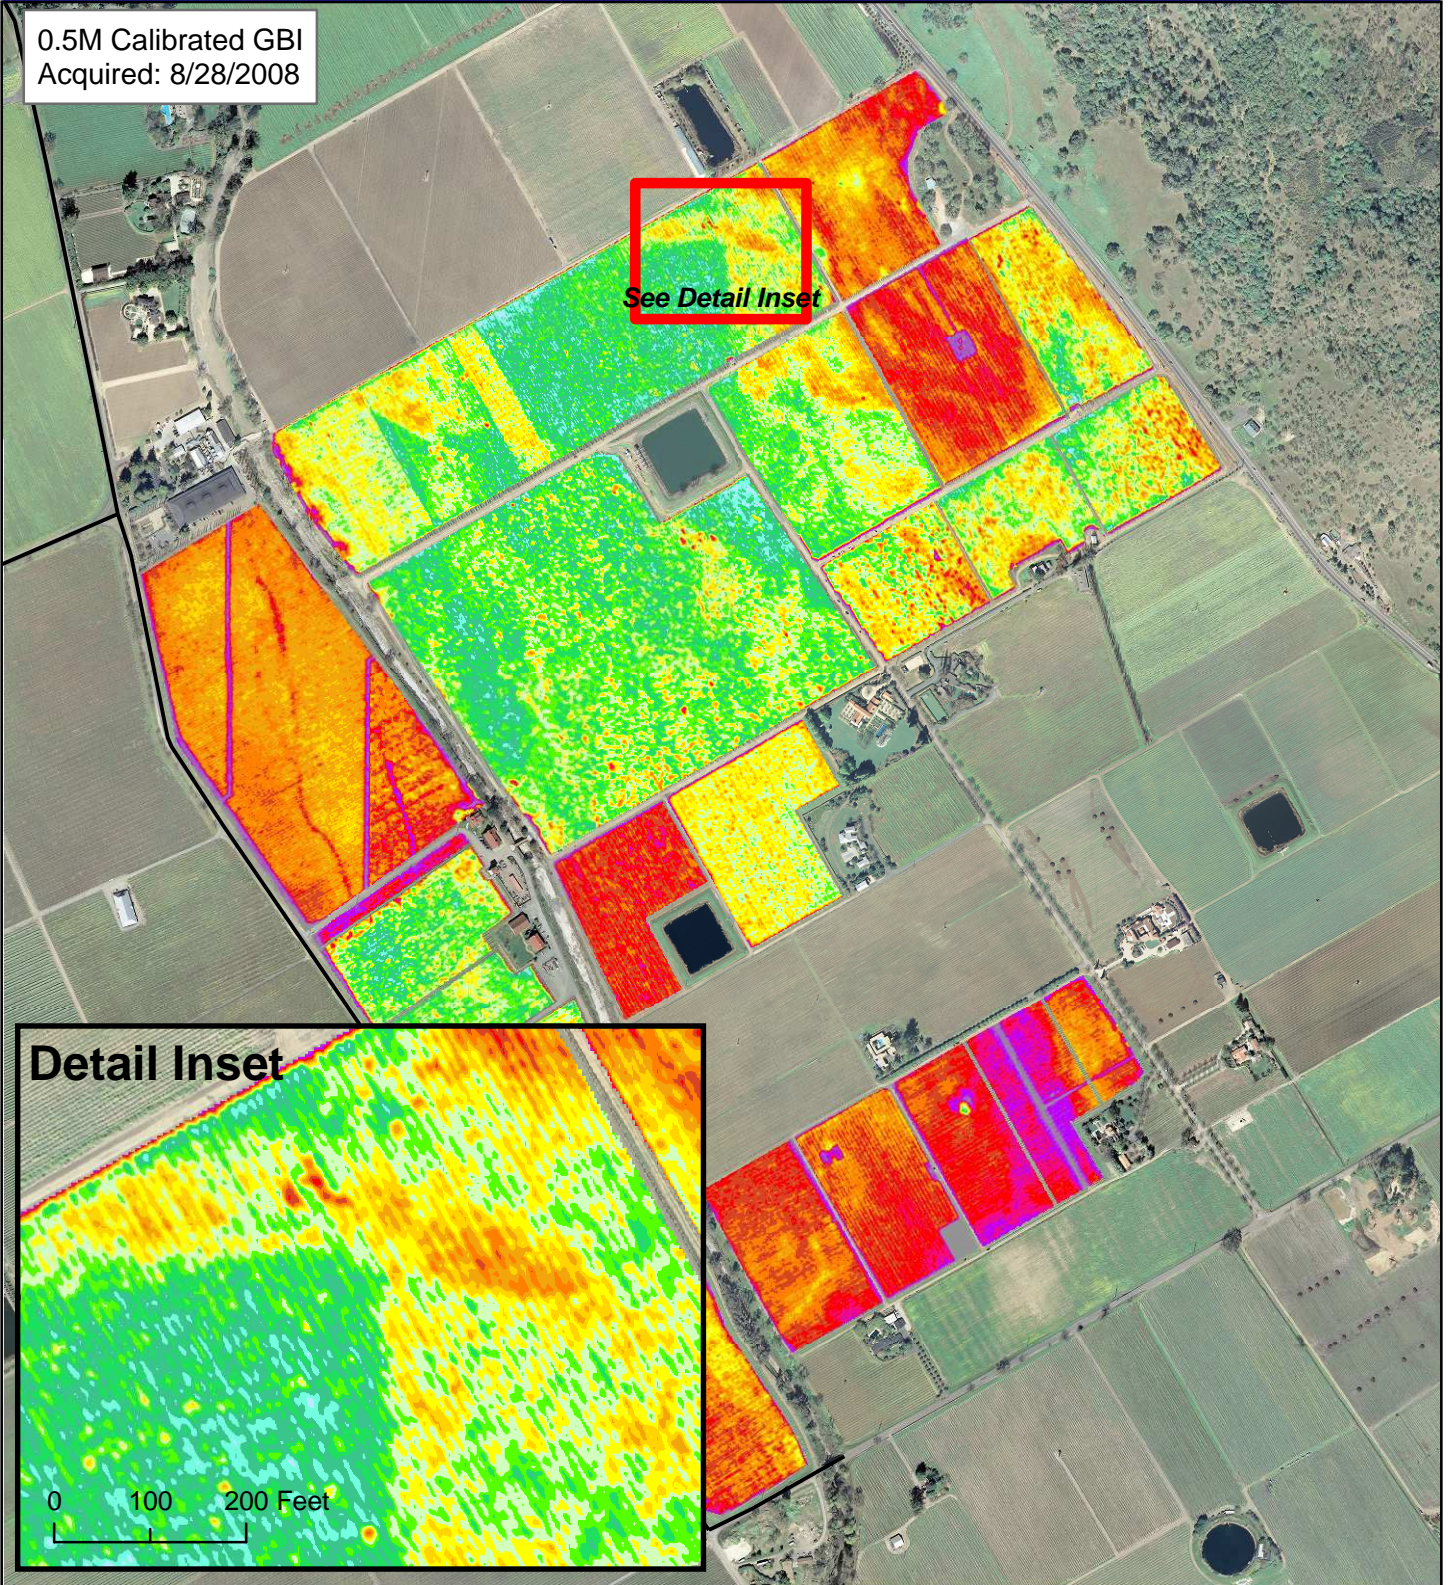

0.5M Calibrated GBI
Acquired: 8/28/2008

GBI - Green Biomass Index

Dense Vegetation	180-175	160-165	140-145	120-125	100-105
195-200	175-180	155-160	135-140	115-120	90-100
190-195	170-175	150-155	130-135	110-115	Bare Soil
185-190	165-170	145-150	125-130	105-110	

© 2008, Coastal Viticultural Consultants, Inc.
Actual field conditions may vary.